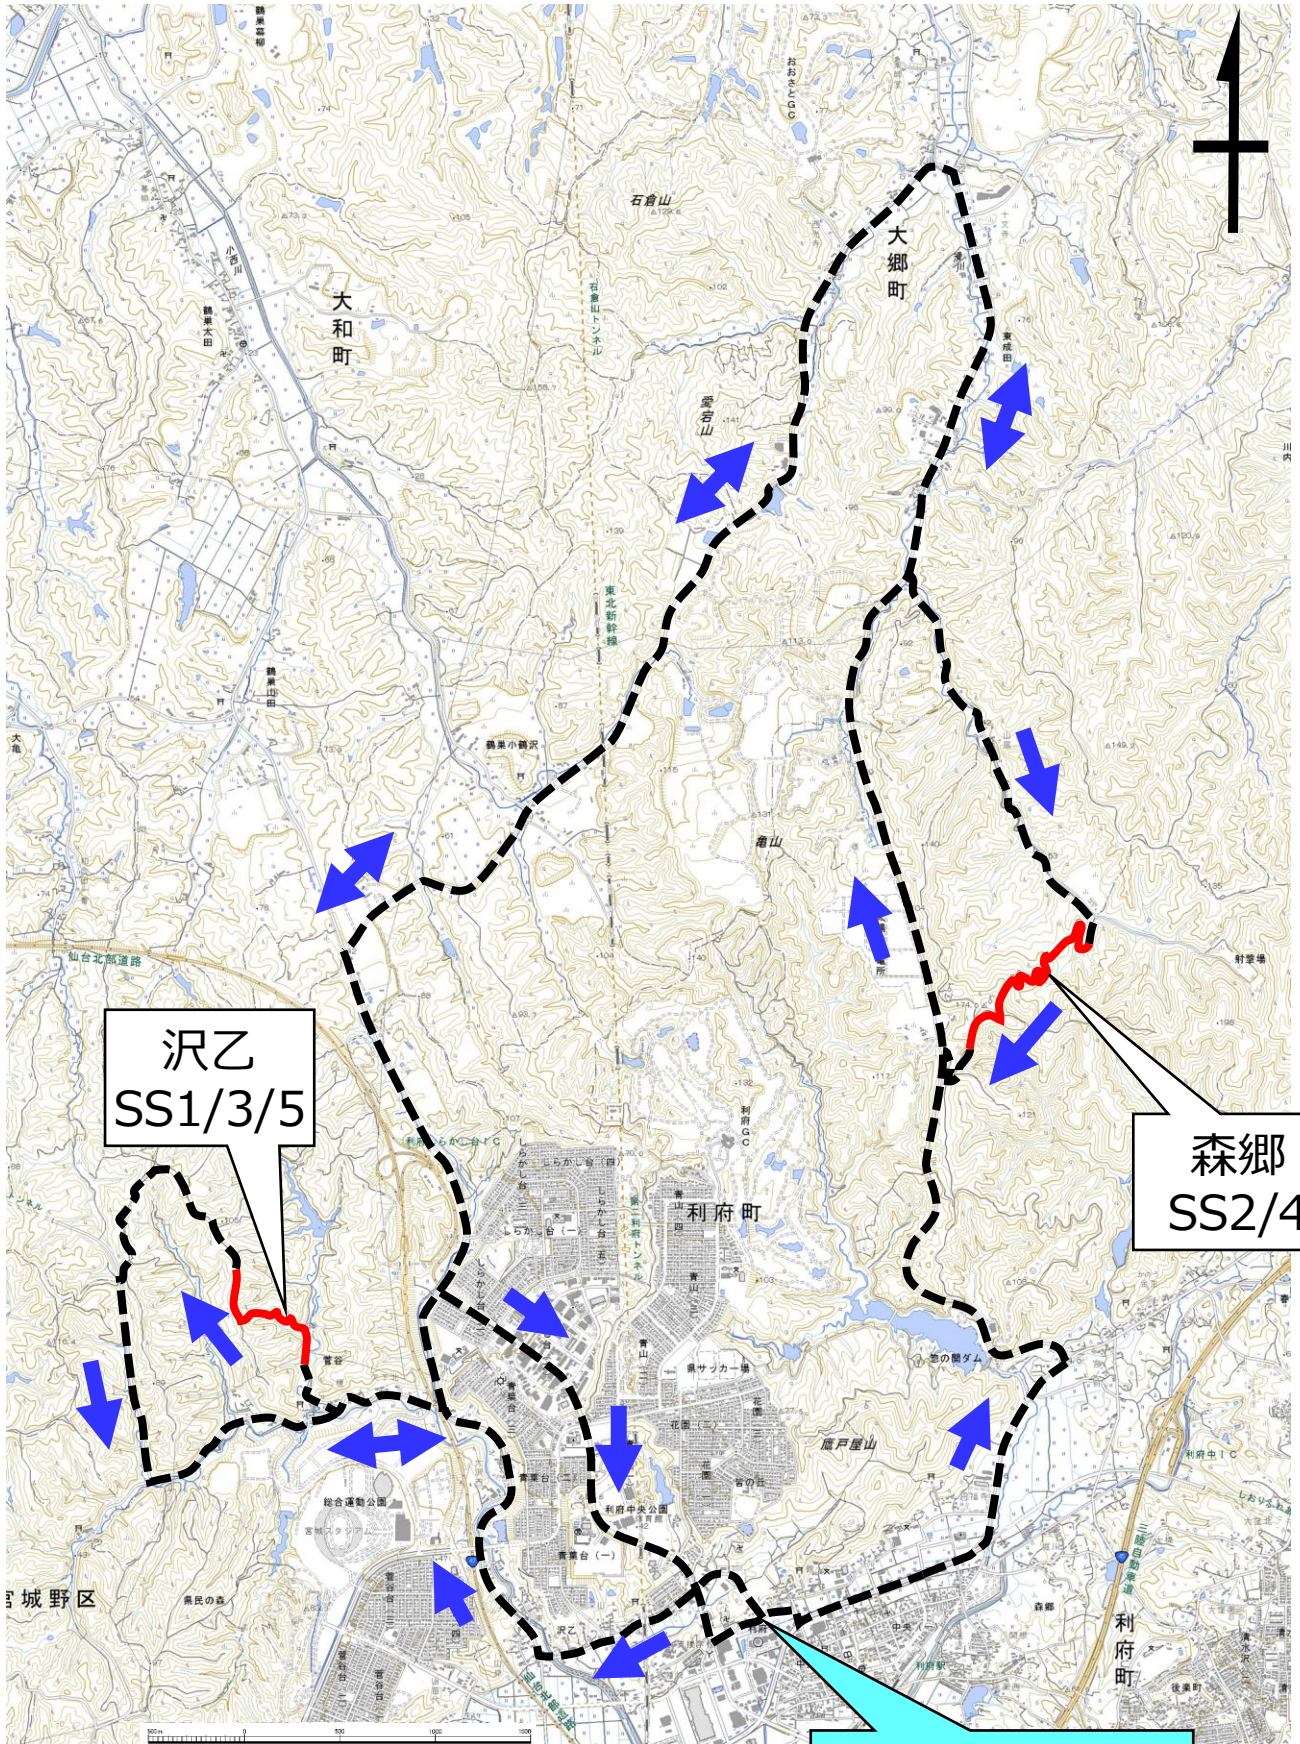

利府リ-2021 コース全体図

Ver 2.01

※国土地理院の電子地形図（タイル）に走行ルートを追記して掲載

HQ・サービスパーク
利府町役場西側駐車場